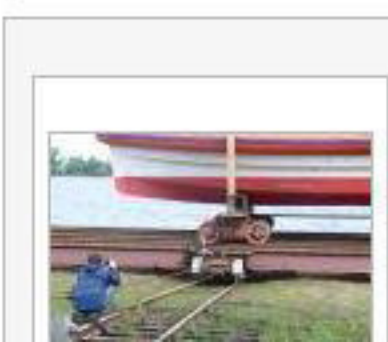

Актуальное интервью

[Карта сайта](#)

[Обратная связь](#)

[RSS лента](#)

[Главная](#) > [Фотовидеоархив](#) > [Фотоархив](#) > Спуск спасательного катера Лидер 12М в Рыбинске

[← Список альбомов](#)

Спуск спасательного катера Лидер 12М в Рыбинске

30.08.2010
Фотографий: 14

[Слайд-шоу](#)

P1500717

P1500701

P1500690

P1500680

P1500680

P1500600